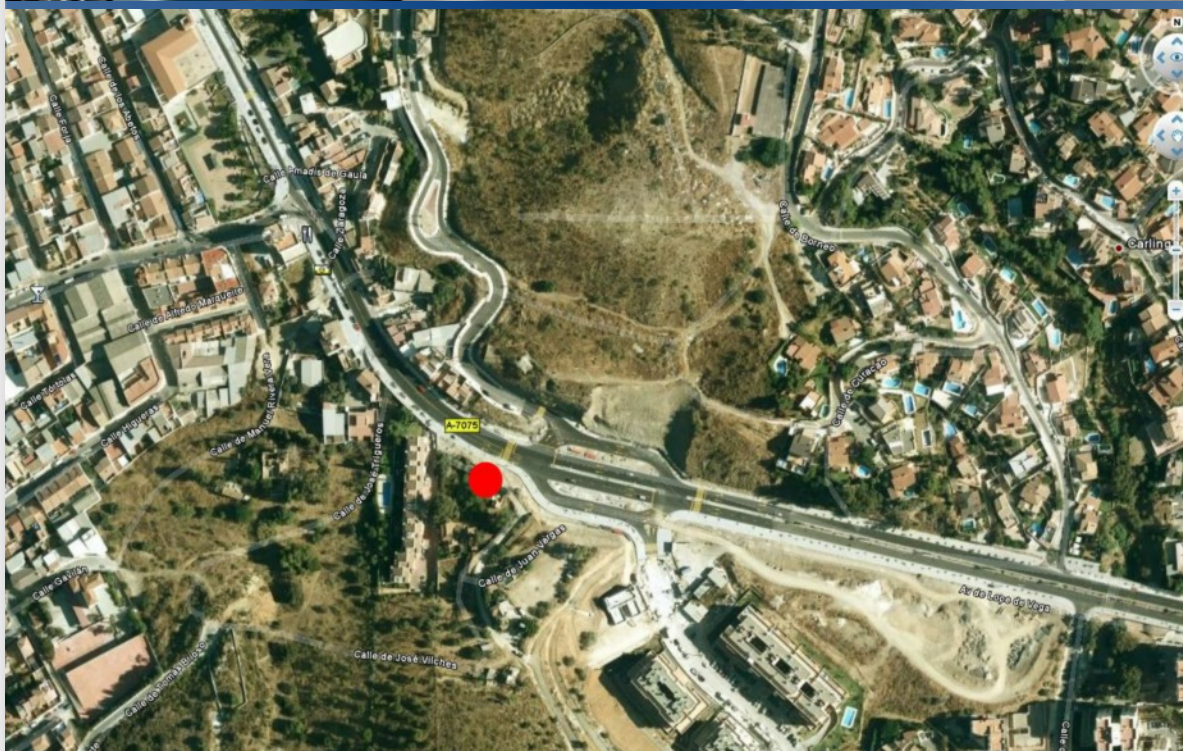

Ficha descriptiva soporte publicitario

Referencia: **29010-13**

Localidad: Málaga

Municipio: Málaga

Dirección: Avda. Lope de Rueda, 5.

Formato: 8X3

Longitud: 4°28'36.36"O Latitud: 36°43'58.70"N

www.anclaje.com